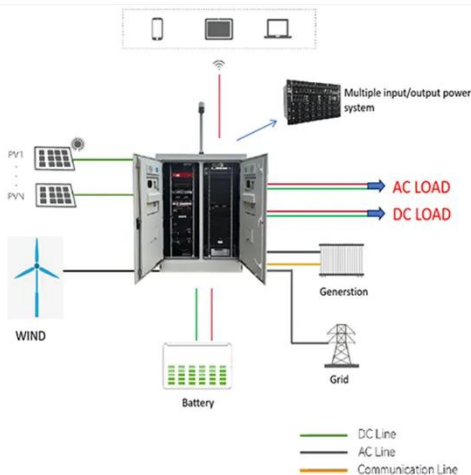

Salvavita che scatta dopo aver tolto cavo Hdmi

- Le due foto ritraggono un chint di Tipo AC, ad intervento istantaneo (nel Rettangolo c' è solo il simbolo ~, mentre il Tipo A riporta due onde, Tipo F 3 onde) Invece il Tipo A Immune ed il ...

CHINT SOLAR ASTRO N5 580W Monofacial Series 1500V Black ...

Get the best deal on CHINT SOLAR ASTRO N5 580W Monofacial Series 1500V Black Frame Monofacial solar panel from multiple sellers on sun.store.