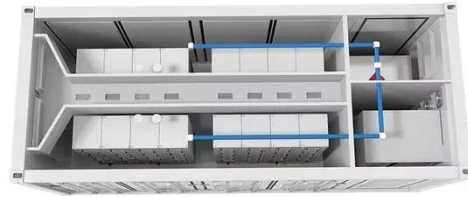

Efficiency and choice in one ...